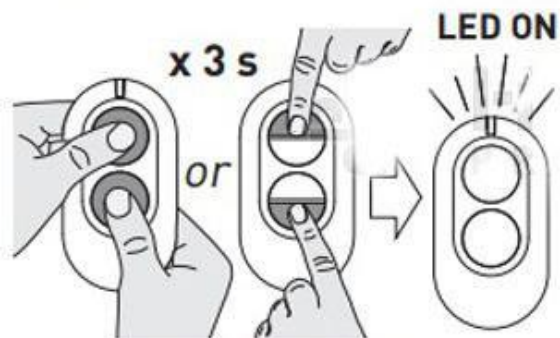

ΠΡΟΓΡΑΜΜΑΤΙΣΜΟΣ ΤΗΛΕΧΕΙΡΙΣΤΗΡΙΟΥ DITEC NEW

Αντιγραφή τηλεχειριστηρίου από ήδη υπάρχον

1. Με Νέο TX

* Also compatible with: GOL4C,
BIXLS2

2. Με υπάρχον TX μέσα σε 10 δευτερ.